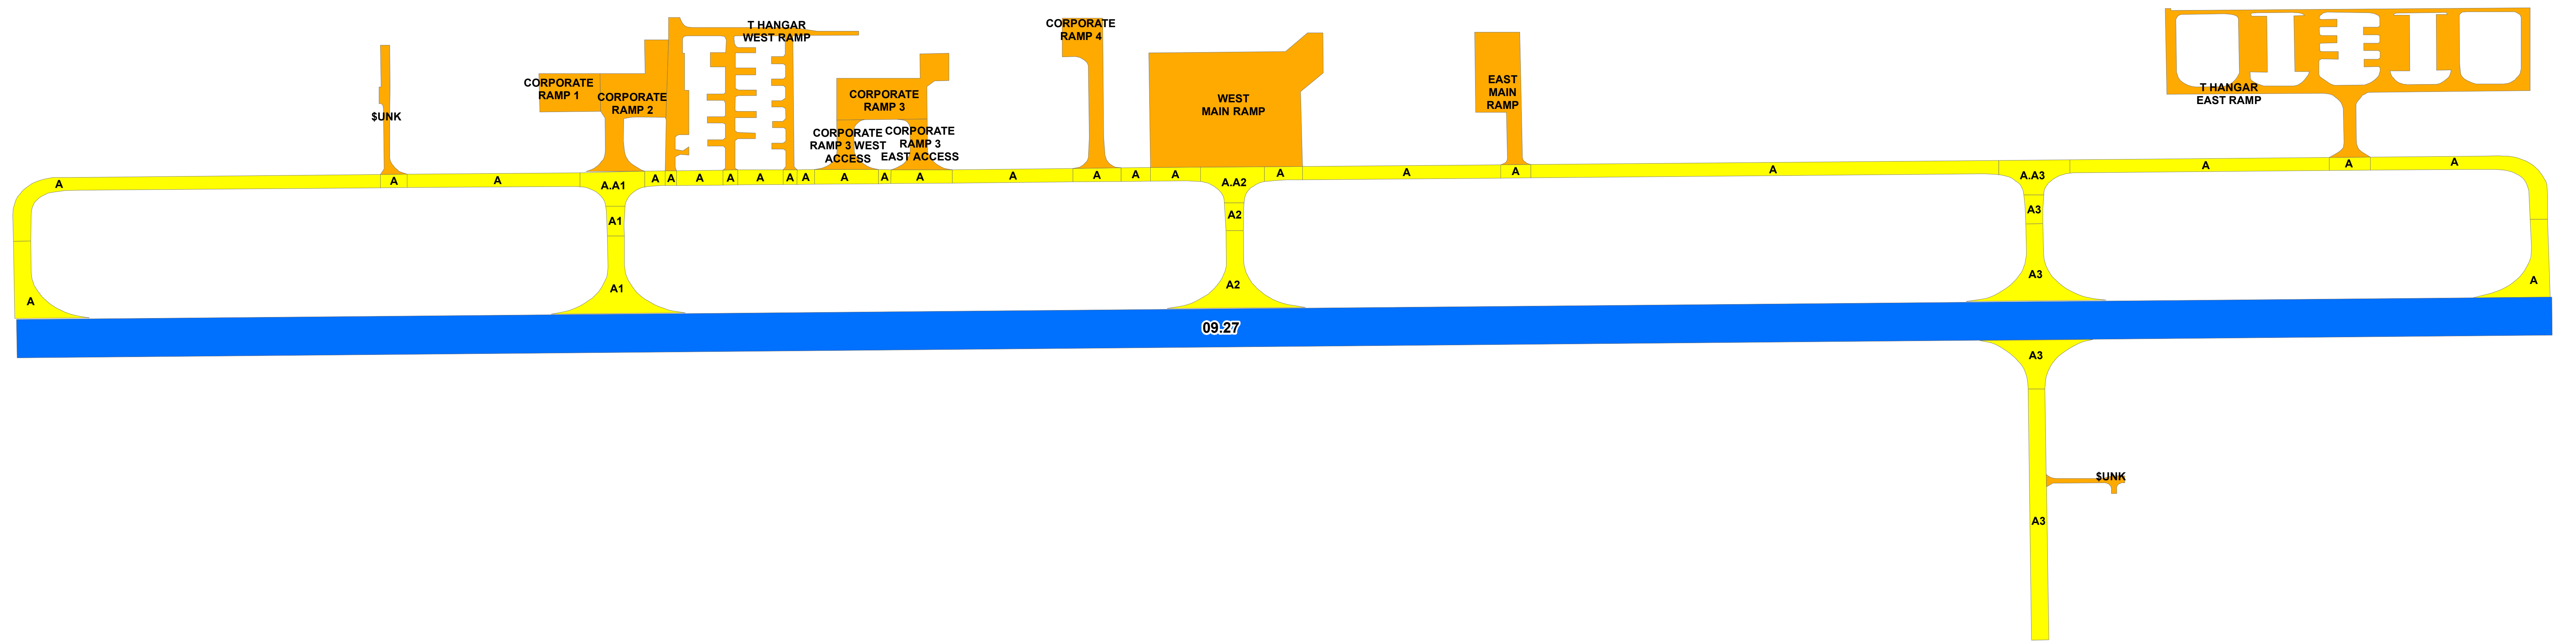

# NOTAM Manager (NM) Map DeKalb County (GWB) Airport

April 4, 2016

0 175 350 700 Feet

### Legend

- AM\_ApronElement
- AM\_RunwayElement
- AM\_TaxiwayElement